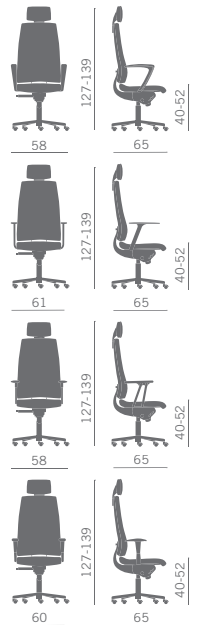

Schienale alto - High back