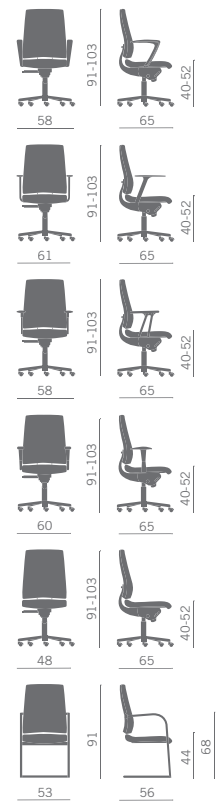

02 Konvert

Images p. 94

Konvert

Poltroncina operativa e semidirezionale nelle versioni:

- schienale alto con appoggiatesta regolabile
- schienale alto
- schienale basso.

Task and executive chair available in the following versions:

- with high backrest and adjustable headrest
- with high back
- with low back.

Siège opératif et de direction disponible dans les versions suivantes:

- avec haut dossier et appui-tête réglable
- avec haut dossier
- avec bas dossier.

Arbeits- und Direktionsessel in den folgenden Ausführungen:

- hohe Rückenlehne mit verstellbarer Kopfstütze
- hohe Rückenlehne
- niedrige Rückenlehne.

Silla operativa y sillón semi-direccional en las versiones:

- respaldo alto con reposacabeza regulable
- respaldo alto
- respaldo bajo.

Schienale alto - High back

Schienale alto - High back

Schienale basso - Low back

Bracciolo in acciaio verniciato alluminio e poliuretano
Painted aluminium steel and polyurethane arm