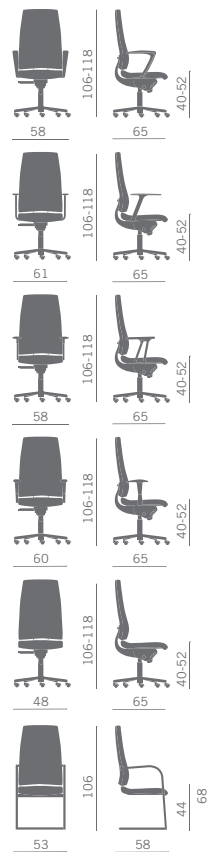

Schienale alto - High back