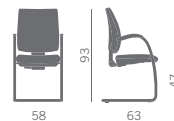

- hohe oder niedrige Rückenlehne
- in Höhe und Neigung verstellbare Rückenlehne
- Armlehnen fest, höhenverstellbar und drehbar.

Silla operativa en las versiones:

- respaldo alto/bajo
- respaldo reclinable y ajustable
- brazos fijos
- brazos ajustables y orientables.

Schienale basso - Low back

Schienale basso - Low back

Schienale alto - High back

Bracciolo poliuretano nero
Black polyurethane arm

Bracciolo nylon nero
Black nylon arm

Versione nera
Black version
KX...N

3D Bracciolo regolabile
-allungabile e orientabile
3D Adjustable extensible
and rotating arm