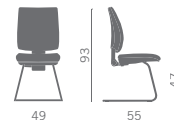

- hohe oder niedrige Rückenlehne
- in Höhe und Neigung verstellbare Rückenlehne
- Armlehnen fest, höhenverstellbar und drehbar.

Silla operativa en las versiones:

- respaldo alto/bajo
- respaldo reclinable y ajustable
- brazos fijos
- brazos ajustables y orientables.

Schienale basso - Low back

Schienale basso - Low back

Schienale alto - High back

Bracciolo poliuretano nero
Black polyurethane arm

Bracciolo nylon nero
Black nylon arm

Versione nera
Black version
KX...N

3D Bracciolo regolabile
-allungabile e orientabile
3D Adjustable extensible
and rotating arm