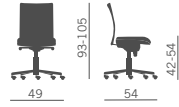

02 | KROMA (MESH)

Poltroncina operativa

- Schienale alto o basso rivestito in rete vari colori
- Braccioli fissi o regolabili

Task chair

- High or low backrest in various mesh colors
- Fixed or adjustable arms

Siège opérative

- Dossier haut ou bas en résille en différents nuances
- Accoudoirs fixes ou réglables

Bürodrehstuhl

- Hohe oder niedrige Rückenlehne
- Feste oder verstellbare Armlehnen

Silla operativa

- Respaldo alto o bajo tapizado con malla en varios colores
- Brazos fijos o regulables

Schienale basso-Low back

Schienale alto-High back

Rete poliestere vari colori Various colors of polyester mesh

D218

D221

D222

Schienale rete
Mesh backrest

Bracciolo nylon nero
Black nylon arm