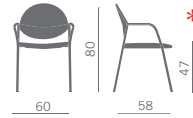

* Impilabile
Stackable
Empilable
Stapelbar
Apilable