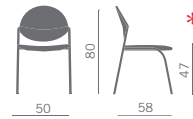

Versione sedile e schienale imbottiti
Padded seat back version