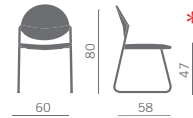

A richiesta
Omologazione al fuoco
Classe 11M