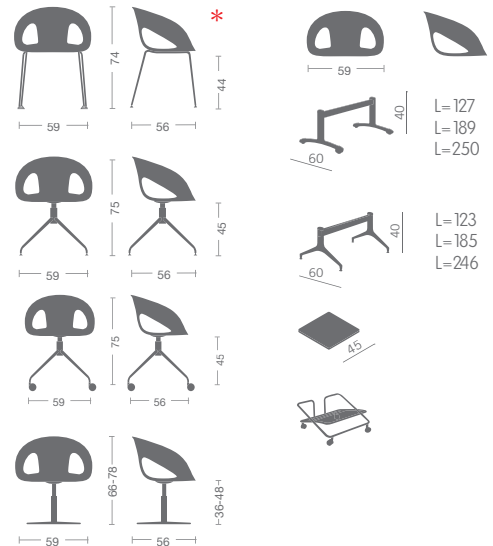

Polycarbonato - Polycarbonate

B
Bianco
White
Blanc
Weiss
Blanco

R
Rosso
Red
Rouge
Rot
Rojo

M
Moka

N
Nero
Black
Noir
Schwarz
Negro

T
Trasparente
Transparent
Transparent
Transparent
Transparente

Sedile imbottito
Padded seat

Sedile/schienale imbottiti
Padded seat/back

*Impilabile
(no versioni imbottite)
*Stackable
(no padded versions)

ACC
Cromato
Chromed frame

AV
Vern. col. alluminio
Painted alu frame