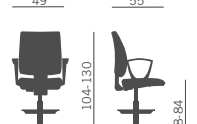

- respaldo alto/bajo
- respaldo reclenable y ajustable en altura
- brazos fijos, ajustables y orientables.

Schienale basso - Low back

Schienale alto - High back

Schienale basso - Low back

A richiesta/by request
Normativa europea EN 1335/TIPO B
DL 81/08