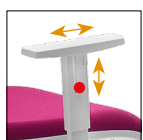

2D
Bracciolo regolabile Altezza-allungabile Nylon nero
Adjustable arm Height-Extensible Black nylon

Bracciolo nylon nero
Black nylon arm

Versione nera
Black version
KX...N

4D
Bracciolo regolabile, orientabile, allungabile, stretchabile
Adjustable, rotating, extensible, stretchable arm
PU Pad

2D
Bracciolo regolabile Altezza-allungabile Nylon grigio
Adjustable arm Height-Extensible Grey nylon

Bracciolo nylon grigio
Grey nylon arm

Versione grigia
Grey version
KX...G

Particolare regolazione poggiatesta
Detail of adjustment of footrest for stool

2D
Bracciolo regolabile Altezza-allungabile Nylon bianco
Adjustable arm Height-Extensible White nylon

Bracciolo nylon bianco
White nylon arm

Versione bianca
White version
KX...B