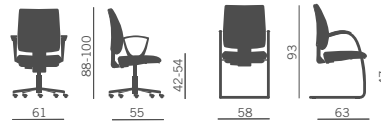

SGABELLI/STOOLS

Poltroncina operativa nelle versioni:

- schienale alto/basso
- schienale regolabile in altezza e inclinabile
- braccioli fissi, regolabili ed orientabili.

Task chair available in the following versions:

- high/low back
- reclining and height adjustable backrest
- fixed armrests, adjustable and rotating armrests.

Siège opératif disponible dans les versions suivantes:

- avec haut/bas dossier
- avec dossier inclinable et réglable en hauteur
- avec accoudoirs fixes, réglables et orientables.

Bürodrehstuhl erhältlich in den folgenden Ausführungen:

- hohe oder niedrige Rückenlehne
- in Höhe und Neigung verstellbare Rückenlehne
- Armlehnen fest, höhenverstellbar und drehbar.

Silla operativa en las versiones:

- respaldo alto/bajo
- respaldo reclenable y ajustable en altura
- brazos fijos, ajustables y orientables.

Schienale basso - Low back

Schienale alto - High back

Schienale basso - Low back

A richiesta/by request
Normativa europea EN 1335/TIPO B
DL 81/08