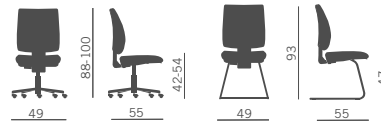

SGABELLI/STOOLS

Poltroncina operativa nelle versioni:

- schienale alto/basso
- schienale regolabile in altezza e inclinabile
- braccioli fissi, regolabili ed orientabili.

Task chair available in the following versions:

- high/low back
- reclining and height adjustable backrest
- fixed armrests, adjustable and rotating armrests.

Siège opératif disponible dans les versions suivantes:

- avec haut/bas dossier
- avec dossier inclinable et réglable en hauteur
- avec accoudoirs fixes, réglables et orientables.

Bürodrehstuhl erhältlich in den folgenden Ausführungen:

- hohe oder niedrige Rückenlehne
- in Höhe und Neigung verstellbare Rückenlehne
- Armlehnen fest, höhenverstellbar und drehbar.

Silla operativa en las versiones:

- respaldo alto/bajo
- respaldo reclenable y ajustable en altura
- brazos fijos, ajustables y orientables.

Schienale basso - Low back

Schienale alto - High back

Schienale basso - Low back

A richiesta/by request
Normativa europea EN 1335/TIPO B
DL 81/08