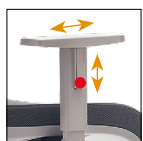

2D
Bracciolo regolabile Altezza-allungabile Nylon nero
Adjustable arm Height-Extensible Black nylon

Bracciolo nylon nero
Black nylon arm

Versione nera
Black version
KX...N

4D
Bracciolo regolabile, orientabile, allungabile, stretchabile
Adjustable, rotating, extensible, stretchable arm
PU Pad

2D
Bracciolo regolabile Altezza-allungabile Nylon grigio
Adjustable arm Height-Extensible Grey nylon

Bracciolo nylon grigio
Grey nylon arm

Versione grigia
Grey version
KX...G

Particolare regolazione poggiatesta
Detail of adjustment of footrest for stool