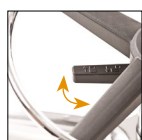

2D
Bracciolo regolabile Altezza-allungabile Nylon nero
Adjustable arm Height-Extensible Black nylon

Bracciolo nylon nero
Black nylon arm

Versione nera
Black version
KX...N

4D
Bracciolo regolabile, orientabile, allungabile, stretchabile
Adjustable, rotating, extensible, stretchable arm
PU Pad

2D
Bracciolo regolabile Altezza-allungabile Nylon grigio
Adjustable arm Height-Extensible Grey nylon

Bracciolo nylon grigio
Grey nylon arm

Versione grigia
Grey version
KX...G

Particolare regolazione poggiatesta
Detail of adjustment of footrest for stool