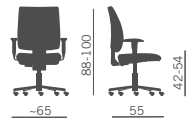

SGABELLI/STOOLS

Poltroncina operativa nelle versioni:

- schienale alto/basso
- schienale regolabile in altezza e inclinabile
- braccioli fissi, regolabili ed orientabili.

Task chair available in the following versions:

- high/low back
- reclining and height adjustable backrest
- fixed armrests, adjustable and rotating armrests.

Siège opératif disponible dans les versions suivantes:

- avec haut/bas dossier
- avec dossier inclinable et réglable en hauteur
- avec accoudoirs fixes, réglables et orientables.

Bürodrehstuhl erhältlich in den folgenden Ausführungen:

- hohe oder niedrige Rückenlehne
- in Höhe und Neigung verstellbare Rückenlehne
- Armlehnen fest, höhenverstellbar und drehbar.

Silla operativa en las versiones:

- respaldo alto/bajo
- respaldo reclenable y ajustable en altura
- brazos fijos, ajustables y orientables.

Schienale basso - Low back

Schienale alto - High back

Schienale basso - Low back

A richiesta/by request
Normativa europea EN 1335/TIPO B
DL 81/08