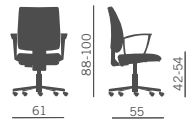

SGABELLI/STOOLS

Poltroncina operativa nelle versioni:

- schienale alto/basso
- schienale regolabile in altezza e inclinabile
- braccioli fissi, regolabili ed orientabili.

Task chair available in the following versions:

- high/low back
- reclining and height adjustable backrest
- fixed armrests, adjustable and rotating armrests.

Siège opératif disponible dans les versions suivantes:

- avec haut/bas dossier
- avec dossier inclinable et réglable en hauteur
- avec accoudoirs fixes, réglables et orientables.

Bürodrehstuhl erhältlich in den folgenden Ausführungen:

- hohe oder niedrige Rückenlehne
- in Höhe und Neigung verstellbare Rückenlehne
- Armlehnen fest, höhenverstellbar und drehbar.

Silla operativa en las versiones:

- respaldo alto/bajo
- respaldo reclenable y ajustable en altura
- brazos fijos, ajustables y orientables.

Schienale basso - Low back

Schienale alto - High back

Schienale basso - Low back

A richiesta/by request
Normativa europea EN 1335/TIPO B
DL 81/08