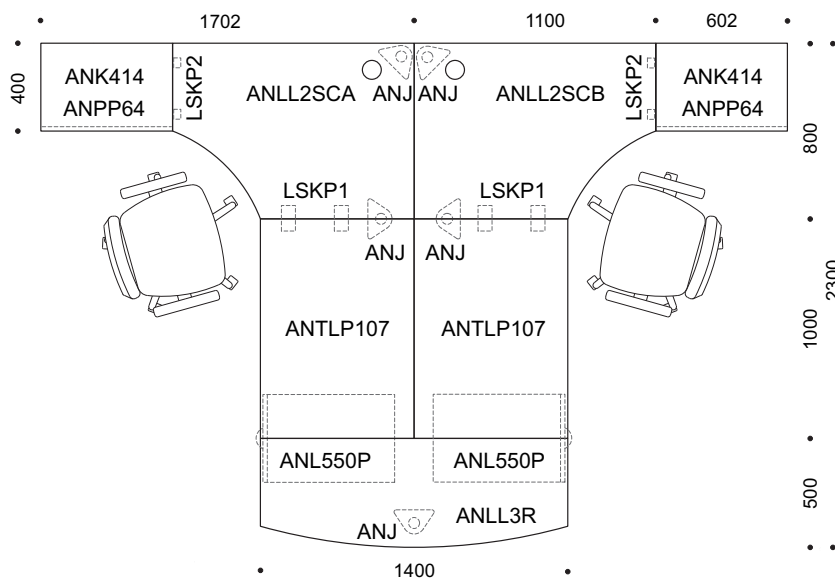

AN 9

KOMPLEKTIS:

Laekakapp ANL550P 2tk.
 Abilauaplaat ANTLP107 2tk.
 Põhilauaplaat ANLL2SC A ja B 2tk.
 Abilauaplaat ANLL3R
 Kapp ANK414 2tk.
 Kapi pealne plaat ANPP64 2tk.
 Jalg ANJ 5tk.
 Ühendus det. Plaat LSKP1 4tk.
 Ühendus det. Nurgik LSKP2 4tk.

Laua kõrgus 720 mm

THE SET CONTAINS:

Pedestal ANL550P 2pc.
 Additional table top ANTLP107 2pc.
 Main table top ANLL2SC A ja B 2pc.
 Additional table top ANLL3R
 Cabinet ANK414 2pc.
 Onset top ANPP64 for cabinet 2pc.
 Leg ANJ 5pc.
 Connecting det. Plate LSKP1 4pc.
 Con. det. Set-square LSKP2 4pc.

Table height 720 mm