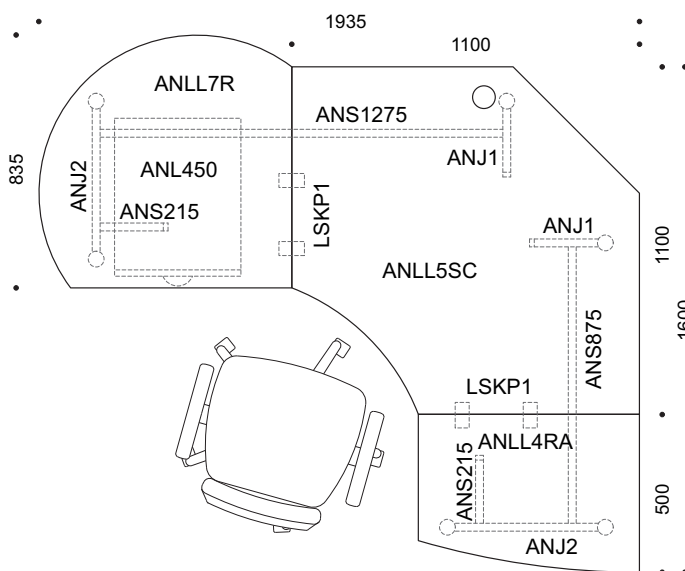

AN 8

KOMPLEKTIS:

Ratastel laekakapp ANL450

Abilauaplaat ANLL7R

Põhilauaplaat ANLL5SC

Abilauaplaat ANLL4RA

Jalg ANJ1 2tk.

Jalg ANJ2 2tk.

Sari ANS215 2tk.

Sari ANS875

Sari ANS1275

Ühendus det. Plaat LSKP1 4tk.

Laua kõrgus 720 mm.

Metall lauajalad reguleeritavate jalaotsikutega, reguleerimiskõrgus kuni 30 mm või kuni 150 mm.

THE SET CONTAINS:

Pedestal with wheels ANL450

Additional table top ANLL7R

Main table top ANLL5SC

Additional table top ANLL4RA

Leg ANJ1 2pc.

Leg ANJ2 2pc.

Beam ANS215 2pc.

Beam ANS875

Beam ANS1275

Connecting det. Set-square LSKP2 4pc.

Table height 720 mm.

Metal legs with adjustable glides, max adjust. interval 30 mm or 150 mm.