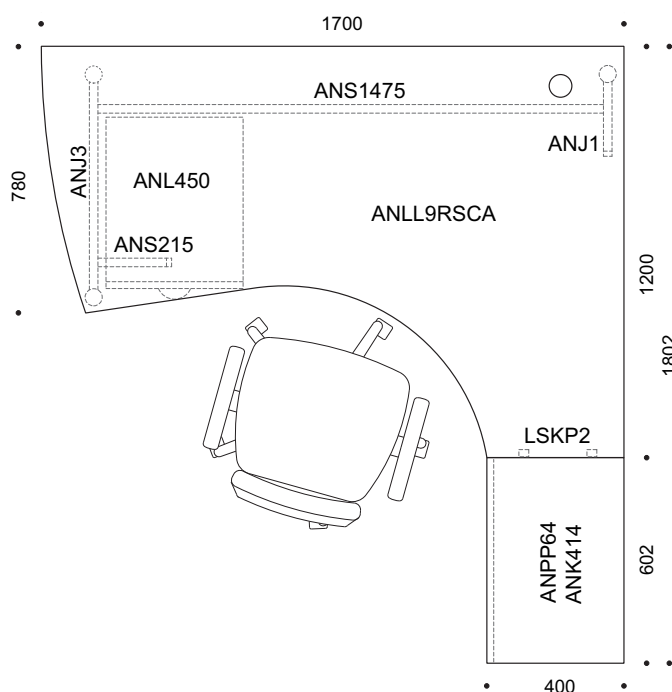

AN 7

KOMPLEKTIS:

Ratastel laekakapp ANL450
Põhilauaplaat ANLL9RSCA
Kapp ANK414
Kapi pealne plaat ANPP64
Jalg ANJ1
Jalg ANJ3
Sari ANS215
Sari ANS1475
Ühendus det. Nurgik LSKP2 2tk.

Laua kõrgus 720 mm

THE SET CONTAINS:

Pedestal with wheels ANL450
Main table top ANLL9RSCA
Cabinet ANK414
Onset top ANPP64 for cabinet
Leg ANJ1
Leg ANJ3
Beam ANS215
Beam ANS1475
Connecting det. Set-square LSKP2 2pc.

Table height 720 mm