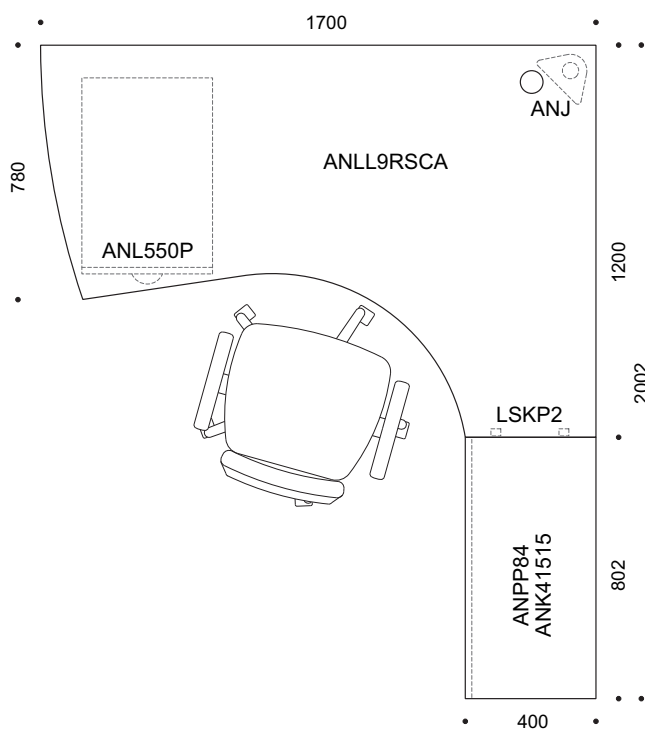

AN 6

KOMPLEKTIS:

Laekakapp ANL550P
Põhilauaplaat ANLL9RSCA
Kapp ANK41515
Kapi pealne plaat ANPP84
Jalg ANJ
Ühendus det. Nurgik LSKP2 2tk.

Laua kõrgus 720 mm

THE SET CONTAINS:

Pedestal ANL550P
Main table top ANLL9RSCA
Cabinet ANK41515
Additional table top ANPP84
Leg ANJ
Connecting det. Set-square LSKP2 2pc.

Table height 720 mm