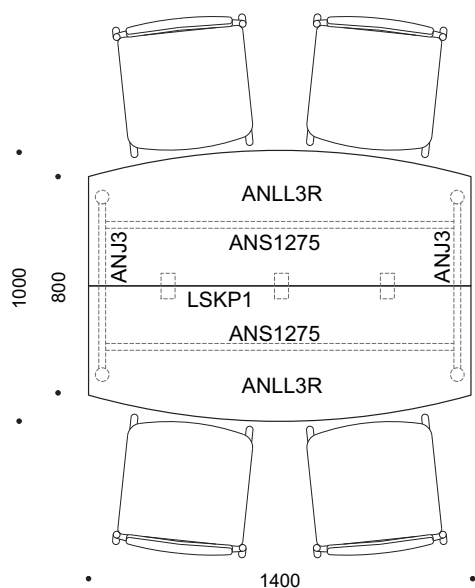

## KOMPLEKTIS:

Abilauaplaat ANLL3R 2tk.

Jalg ANJ3 2tk.

Sari ANS1275 2tk.

Ühendus det. Plaat LSKP1 3tk.

Laua kõrgus 720 mm.

Metall lauajalad reguleeritavate  
jalaotsikutega, reguleerimiskõrgus  
kuni 30 mm või kuni 150 mm.

## THE SET CONTAINS:

Additional table top ANLL3R 2pc.

Leg ANJ3 2pc.

Beam ANS1275 2pc.

Connecting det. Plate LSKP1 3pc.

Table height 720 mm.

Metal legs with adjustable glides,  
max adjust. interval 30 mm or 150 mm.