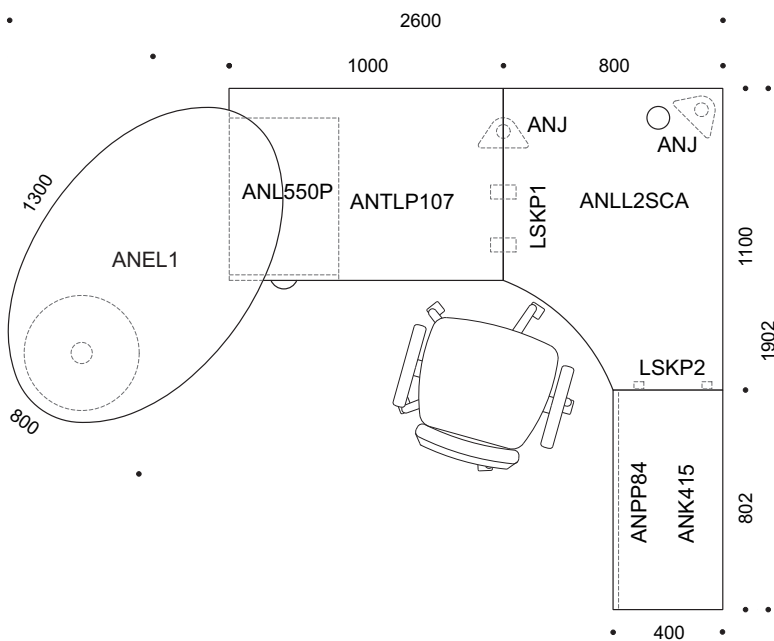

AN 5

KOMPLEKTIS:

Laekakapp ANL550P
 Abilauaplaat ANTLP107
 Põhilauaplaat ANLL2SCA
 Ovaalne kliendilaud ANEL1
 Kapp ANK415
 Kapi pealne plaat ANPP84
 Jalg ANJ 2tk.
 Ühendus det. Plaat LSKP1 2tk.
 Ühendus det. Nurgik LSKP2 2tk.

Laua kõrgus 720 mm

THE SET CONTAINS:

Pedestal ANL550P
 Additional table top ANTLP107
 Main table top ANLL2SCA
 Oval client table ANEL1
 Cabinet ANK415
 Onset top ANPP84 for cabinet
 Leg ANJ 2pc.
 Connecting det. Plate LSKP1 2pc.
 Connecting det. Set-square LSKP2 2pc.

Table height 720 mm