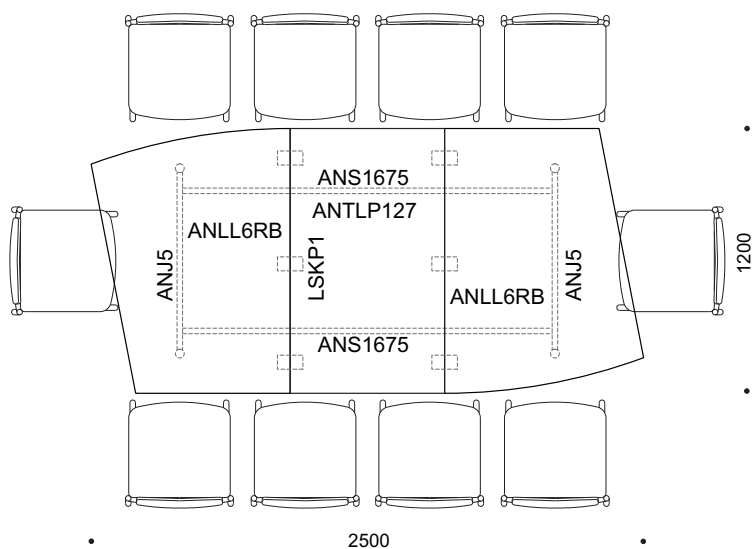

AN 15

KOMPLEKTIS:

- Abilauaplaat ANTLP127
- Abilauaplaat ANLL6RB 2tk.
- Jalg ANJ5 2tk.
- Sari ANS1675 2tk.
- Ühendus det. Plaat LSKP1 6tk.

- Laua kõrgus 720 mm.
- Metall laualad reguleeritavate jalaotsikutega, reguleerimiskõrgus kuni 30 mm või kuni 150 mm.

THE SET CONTAINS:

- Additional table top ANTLP127
- Additional table top ANLL6RB 2pc.
- Leg ANJ5 2pc.
- Beam ANS1675 2pc.
- Connecting det. Plate LSKP1 6pc.

- Table height 720 mm.
- Metal legs with adjustable glides, max adjust. interval 30 mm or 150 mm.