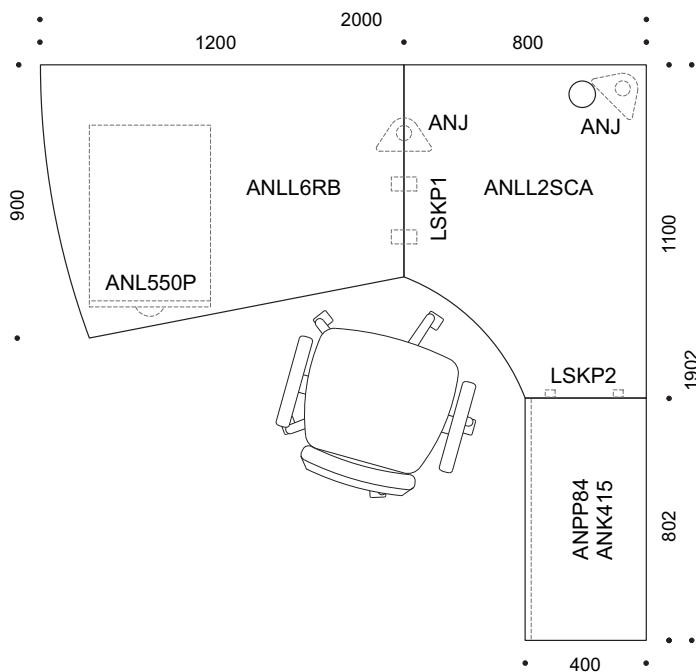

AN 4

KOMPLEKTIS:

Laekakapp ANL550P
Abilauaplaat ANLL6RB
Põhilauaplaat ANLL2SCA
Kapp ANK415
Kapi pealne plaat ANPP84
Jalg ANJ 2tk.
Ühendus det. Plaat LSKP1 2tk.
Ühendus det. Nurgik LSKP2 2tk.

Laua kõrgus 720 mm

THE SET CONTAINS:

Pedestal ANL550P
Additional table top ANLL6RB
Main table top ANLL2SCA
Cabinet ANK415
Onset top ANPP84 for cabinet
Leg ANJ 2pc.
Connecting det. Plate LSKP1 2pc.
Connecting det. Set-square LSKP2 2pc.

Table height 720 mm