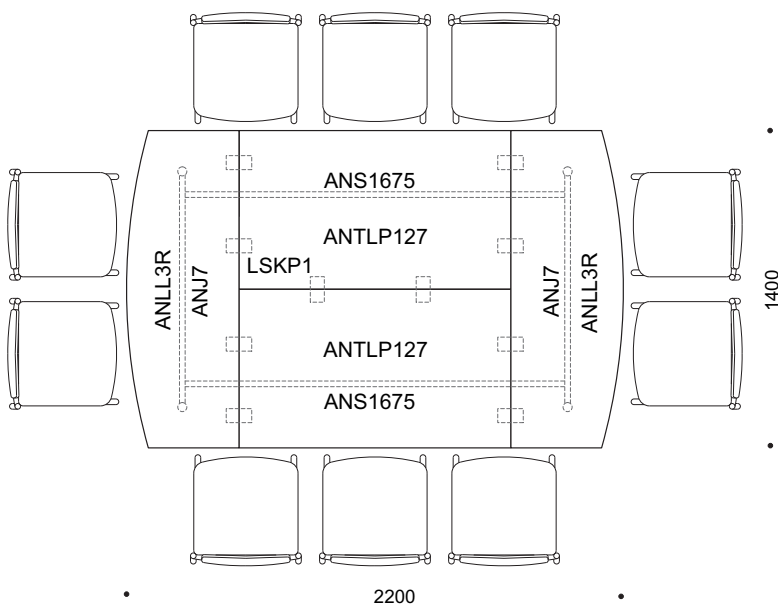

AN 14

KOMPLEKTIS:

Abilauaplaat ANTLP127 2tk.

Abilauaplaat ANLL3R 2tk.

Jalg ANJ7 2tk.

Sari ANS1675 2tk.

- Ühendus det. Plaat LSKP1 10tk.

Laua kõrgus 720 mm.

Metall lauajalad reguleeritavate jalaotsikutega, reguleerimiskõrgus kuni 30 mm või kuni 150 mm.

THE SET CONTAINS:

Additional table top ANTLP127 2pc.

Additional table top ANLL3R 2pc.

- Leg ANJ7 2pc.

Beam ANS1675 2pc.

Connecting det. Plate LSKP1 10pc.

Table height 720 mm.

Metal legs with adjustable glides, max adjust. interval 30 mm or 150 mm.