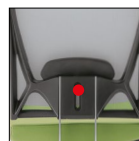

KRU2..
KRU4..

SCHIENALE FLESSIBILE FLEXING BACKREST

Bracciolo poliuretano
Polyurethane arm

Bracciolo alluminio, con soprabracciolo imbottito o poliuretano nero
Aluminium arm, padded or black polyurethane top

* Struttura schienale nera
Black backrest structure
KRU1..
KRU2..

KORIAM (PLUS)
Schienale imbottito
Padded backrest

3D
Bracciolo regolabile
allungabile e orientabile
Adjustable extensible and rotating arm
PU Pad

** Struttura schienale grigia
Grey backrest structure
KRU3..
KRU4..

KORIAM (MESH)
Schienale rete
Mesh backrest

4D
Bracciolo regolabile,
orientabile, allungabile, allargabile
Adjustable, rotating,
extensible, stretchable arm
PU Pad