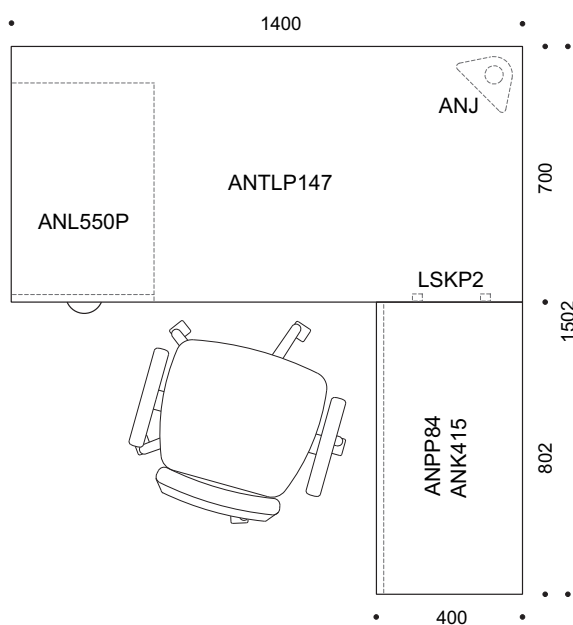

AN 3

KOMPLEKTIS:

Laekakapp ANL550P
Abilauaplaat ANTLP147
Kapp ANK415
Kapi pealne plaat ANPP84
Jalg ANJ
Ühendus det. Nurgik LSKP2 2tk.

Laua kõrgus 720 mm

THE SET CONTAINS:

Pedestal ANL550P
Additional table top ANTLP147
Cabinet ANK415
Onset top ANPP84 for cabinet
Leg ANJ
Connecting det. Set-square LSKP2 2pc.

Table height 720 mm