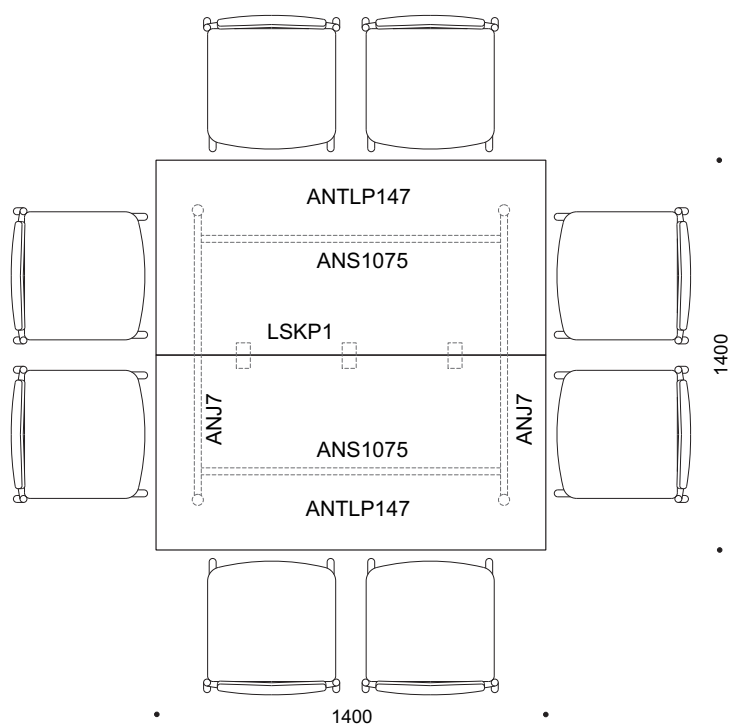

## KOMPLEKTIS:

Abilauaplaat ANTLP147 2tk.

Jalg ANJ7 2tk.

Sari ANS1075 2tk.

Ühendus det. Plaat LSKP1 3tk.

Laua kõrgus 720 mm.

Metall laujalad reguleeritavate  
jalaotsikutega, reguleerimiskõrgus  
kuni 30 mm või kuni 150 mm.

## THE SET CONTAINS:

Additional table top ANTLP147 2pc.

Leg ANJ7 2pc.

Beam ANS1075 2pc.

Connecting det. Plate LSKP1 3pc.

Table height 720 mm.

Metal legs with adjustable  
glides, max adjust. interval 30 mm or 150 mm.