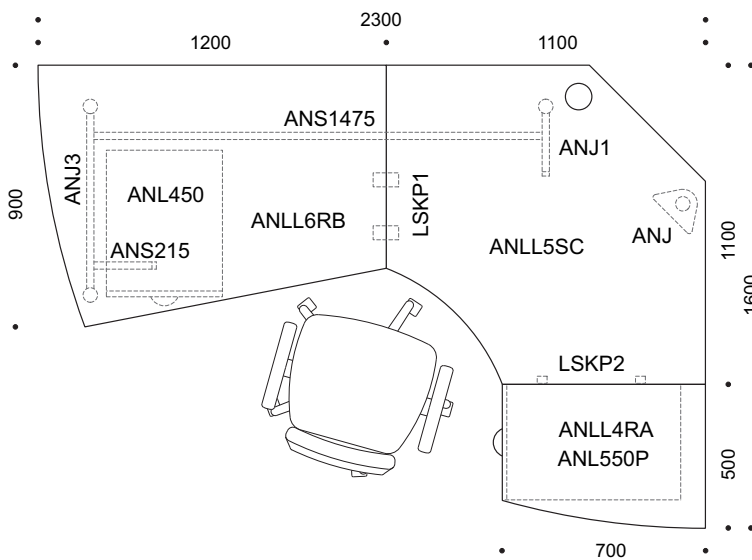

### KOMPLEKTIS:

Laekakapp ANL550P  
Ratastel laekakapp ANL450  
Abilauaplaat ANLL6RB  
Põhilauaplaat ANLL5SC  
Abilauaplaat ANLL4RA  
Jalg ANJ  
Jalg ANJ1  
Jalg ANJ3  
Sari ANS215  
Sari ANS1475  
Ühendus det. Plaat LSKP1 2tk.  
Ühendus det. Nurgik LSKP2 2tk.

**Laua kõrgus 720 mm**

### THE SET CONTAINS:

Pedestal ANL550P  
Pedestal with wheels ANL450  
Additional table top ANLL6RB  
Main table top ANLL5SC  
Additional table top ANLL4RA  
Leg ANJ  
Leg ANJ1  
Leg ANJ3  
Beam ANS215  
Beam ANS1475  
Connecting det. Plate LSKP1 2pc.  
Connecting det. Set-square LSKP2 2pc.

**Table height 720 mm**