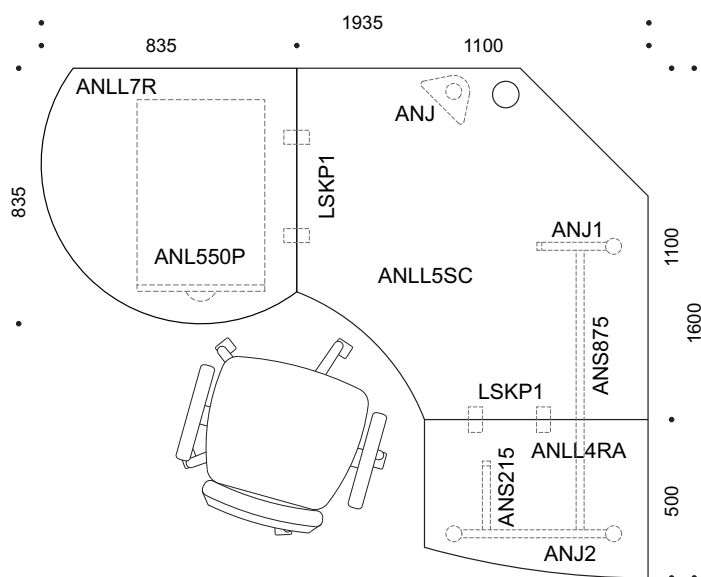

AN 12

KOMPLEKTIS:

Laekakapp ANL550P
Abilauaplaat ANLL7R
Põhilauaplaat ANLL5SC
Abilauaplaat ANLL4RA
Jalg ANJ
Jalg ANJ1
Jalg ANJ2
Sari ANS215
Sari ANS875
Ühendus det. Plaat LSKP1 4tk.

Laua kõrgus 720 mm

THE SET CONTAINS:

Pedestal ANL550P
Additional table top ANLL7R
Main table top ANLL5SC
Additional table top ANLL4RA
Leg ANJ
Leg ANJ1
Leg ANJ2
Beam ANS215
Beam ANS875
Connecting det. Plate LSKP1 4pc.

Table height 720 mm