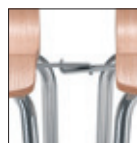

Stack chair with 4-legs chromed frame, swivel bases and bench version with:

- Natural oak wood shell or white painted beechwood
- Shell with padded seat
- Shell with padded seat and back
- Stool upholstered in black or white saddled leather.

Stapelstuhl mit Gestellen verchromt, drehbar oder auf Traverse, erhältlich mit:

- Schale aus Eichenholz natur lackiert oder aus Buchenholz weiss lackiert
- Schale mit Sitz gepolstert
- Schale mit Sitz+Rücken gepolstert
- Hocker in Kernleder schwarz oder weiß.

Silla apilabile con struttura cromata, bases giratorias y versión para bancada con:

- Carcasa en roble natural o haya pintada blanca
- Carcasa con asiento tapizado
- Carcasa con asiento y respaldo tapizados
- Taburete tapizado en "cuoietto" negro o blanco.

Faggio verniciato bianco  
White painted beechwood

Rovere naturale  
Natural oak wood

Coppia agganci  
Linking devices

\* Impilabile  
Stackable  
Empilable  
Stapelbar  
Apilable