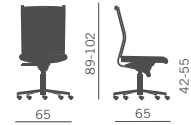

03 | KOSMO PLUS

Poltrona direzionale con schienale supportato da una rete nera e profili in alluminio lucido con cuscino removibile, rivestito come il sedile.

Executive armchair with polished aluminium profiles and black mesh backrest with upper removable cushion upholstered like the seat.

Fauteuil direction: structure dossier en profilés d'aluminium poli et résille noire avec coussin amovible, revêtu idem assise.

Chefsessel mit Rückenlehne getragen von Profilen aus poliertem Aluminium und schwarzem Membran, mit abnehmbarem Kissen gepolstert wie den Sitz.

Sillón direccional con respaldo tapizado soportado por perfiles en aluminio pulido y malla negra con cojin intercambiable, tapizado como el asiento.

Schienale basso - Low back

Portagiacca/Jacket hook
Cintre porte veste
Sakkobügel/Perchero
KSM151

Regolazione appoggio lombare
Adjustment of lumbar support
Réglage du support lombaire
Einstellung der Lumbalstütze
Regulación apoyo lumbar

KSM150

Bracciolo alluminio, con soprabracciolo imbottito o poliuretano nero
Aluminium arm, padded or black polyurethane top

4D
Bracciolo regolabile, orientabile, allungabile, allargabile
Adjustable, rotating, extensible, stretchable arm

PU Pad

MECCANISMI / MECHANISMS

A richiesta/by request
Normativa europea EN 1335

A richiesta/by request
Omologazione al fuoco Classe 1IM