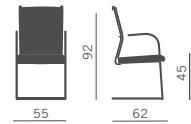

03 | KOSMO PLUS

Poltrona direzionale con schienale supportato da una rete nera e profili in alluminio lucido con cuscino removibile, rivestito come il sedile.

Executive armchair with polished aluminium profiles and black mesh backrest with upper removable cushion upholstered like the seat.

Fauteuil direction: structure dossier en profilés d'aluminium poli et résille noire avec coussin amovible, revêtu idem assise.

Chefsessel mit Rückenlehne getragen von Profilen aus poliertem Aluminium und schwarzem Membran, mit abnehmbarem Kissen gepolstert wie den Sitz.

Sillón direccional con respaldo tapizado soportado por perfiles en aluminio pulido y malla negra con cojin intercambiable, tapizado como el asiento.

Schienale basso - Low back

Portagiacca/Jacket hook
Cintre porte veste
Sakkobügel/Perchero
KSM151

Regolazione appoggio lombare
Adjustment of lumbar support
Réglage du support lombaire
Einstellung der Lumbalstütze
Regulación apoyo lumbar

KSM150

Bracciolo alluminio, con soprabracciolo imbottito o poliuretano nero
Aluminium arm, padded or black polyurethane top

4D
Bracciolo regolabile, orientabile, allungabile, allargabile
Adjustable, rotating, extensible, stretchable arm

PU Pad

MECCANISMI / MECHANISMS

A richiesta/by request
Normativa europea EN 1335

A richiesta/by request
Omologazione al fuoco Classe 1IM