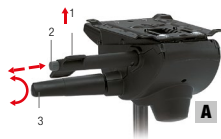

MECCANISMI / MECHANISMS

A richiesta/by request
Normativa europea EN 1335

A richiesta/by request
Omologazione al fuoco Classe 1IM