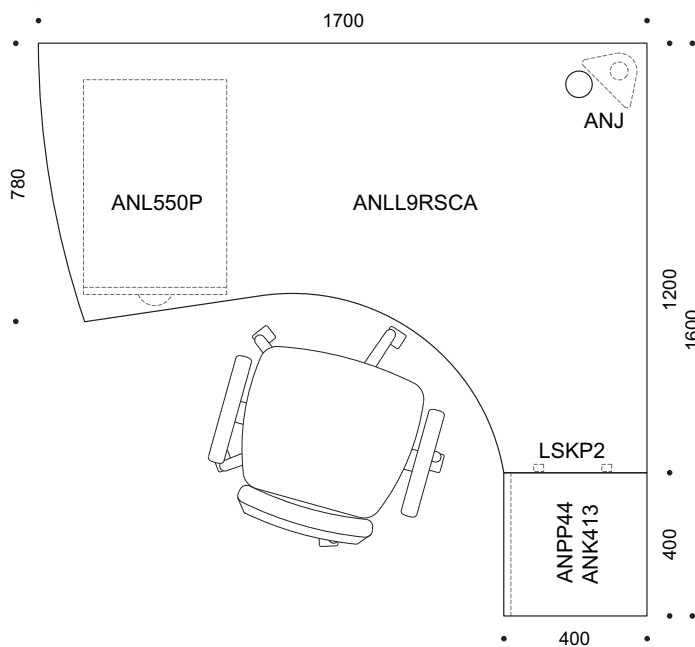

AN 11

KOMPLEKTIS:

Laekakapp ANL550P
Põhilauaplaat ANLL9RSCA
Kapp ANK413
Kapi pealne plaat ANPP44
Jalg ANJ
Ühendus det. Nurgik LSKP2 2tk.

Laua kõrgus 720 mm

THE SET CONTAINS:

Pedestal ANL550P
Main table top ANLL9RSCA
Cabinet ANK413
Onset top ANPP44 for cabinet
Leg ANJ
Connecting det. Set-square LSKP2 2pc.

Table height 720 mm