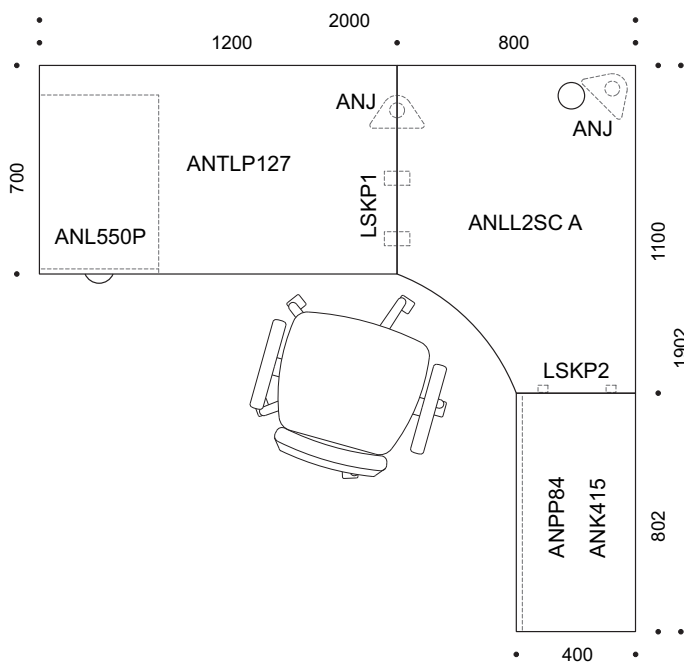

AN 1

KOMPLEKTIS:

Laekakapp ANL550P
Abilauaplaat ANTLP127
Põhilauaplaat ANLL2SCA
Kapp ANK415
Kapi pealne plaat ANPP84
Jalg ANJ 2tk.
Ühendus det. Plaat LSKP1 2tk.
Ühendus det. Nurgik LSKP2 2tk.

Laua kõrgus 720 mm

THE SET CONTAINS:

Pedestal ANL550P
Additional table top ANTLP127
Main table top ANLL2SCA
Cabinet ANK415
Onset top ANPP84 for cabinet
Leg ANJ 2pc.
Connecting det. Plate LSKP1 2pc.
Connecting det. Set-square LSKP2 2pc.

Table height 720 mm