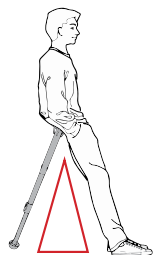

MOGO

mukanakulkeva seisomatuki

Työtuolit ovat kateudesta soikeita Mogolle. Ne toivoisivat olevansa edes puoliksi yhtä nokkelia kuin Mogo. Ne tahtoisivat kulkea mukana paikasta toiseen sisällä ja ulkona ja tuntua yhtä kevyeltä käyttää.

Mogo on yksinkertaisin, kehoa parhaiten puoli-seisoma-asennossa tukeva ja mukana kulkeva seisomatuki/nojain/aktiivinojain mitä markkinoilla on. Kun tuntuu, että tarvitsee taukoa staattiseen seisomiseen, juuri silloin on aika ottaa Mogo esille. Mogolla jokaiselle on yksi sopiva korkeus jolla keho asettuu puoliseisovaan asentoon, muodostaen Mogosta ja jaloista sivulta katsottuna tasasivuisen kolmion.

Kyllä. Niin yksinkertaisesta asiasta on kyse.

Koska Mogon lattiavasteen voi kääntää maavasteeksi toimii se niin sisällä kuin ulkonakin, ergonomista tukea on helppo saada ryhdille niin työpisteellä kuin jalkapallokentän reunalla tai missä ikinä. Mogo painaa vain kilon, joten se kulkee mukana vaikka repussa.

Samalla kun selkäranka on luonnollisen mukavassa asennossa ja alaselän paine hellittää, keskivartalosi pysyy aktiivisena ja jaloiltasi katoaa painoa noin 30 prosenttia. Verenkierto ja aineenvaihdunta virtaavat mukavasti ja energiatasosi pysyvät hyvinä.