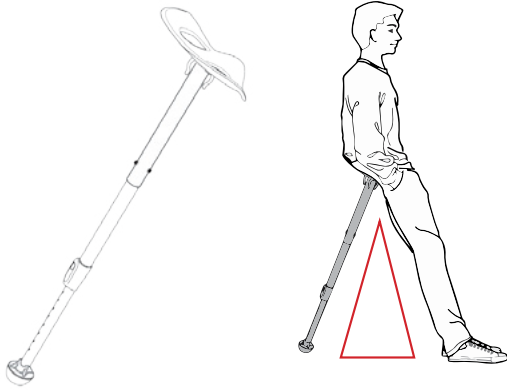

MOGO SEISOMATUKI TEKNISET TIEDOT + OMINAISUUDET

Teleskooppivarren minimikorkeus	47 cm
Teleskooppivarren maksimikorkeus	97 cm
Istuinosan mitat	36 cm x 20 cm
Paino	1 kg