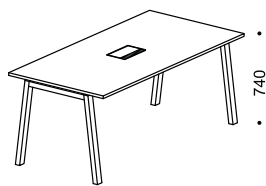

Design **Katrin Soans**

KAO on naturaalsest tammepuidust jalgadel mitmeotstarbeline laud. Sobib nõupidamislauaks aga ka töölauaks ja söögilauaks. Lauaplaat võib olla keskel asetseva avaga elektrimooduli või mitmesuguste esemete paigutamiseks mõeldud anumaga.

KAO is a multi-functional table on legs made of natural oak. It works well as a meeting room table, but also as a working or dining table. You can order the table top with a power module or a container in the centre, intended for keeping various items in order.

KAO - это многофункциональный стол на ножках из натурального дуба. Подходит в качестве стола для совещаний или рабочего стола, может использоваться и как обеденный стол. Столешницу можно заказать с электрическим модулем, располагающимся в центре стола, или с емкостью, предназначенной для хранения различных вещей.

AVAGA • WITH HOLE • С ОТВЕРСТИЕМ
avatäited • hole accessories •
аксессуары для заполнения отверстия LSE2B, LSV2, LSE2V