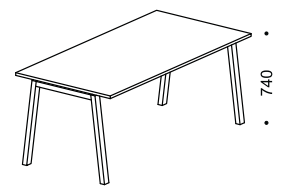

Design **Katrin Soans**

KAO on naturaalsest tammepuidust jalgadel mitmeotstarbeline laud. Sobib nõupidamislauaks aga ka töölauaks ja söögilauaks. Lauaplaat võib olla keskel asetseva avaga elektrimooduli või mitmesuguste esemete paigutamiseks mõeldud anumaga.

KAO is a multi-functional table on legs made of natural oak. It works well as a meeting room table, but also as a working or dining table. You can order the table top with a power module or a container in the centre, intended for keeping various items in order.

KAO - это многофункциональный стол на ножках из натурального дуба. Подходит в качестве стола для совещаний или рабочего стола, может использоваться и как обеденный стол. Столешницу можно заказать с электрическим модулем, располагающимся в центре стола, или с емкостью, предназначенной для хранения различных вещей.

AVAGA • WITH HOLE • С ОТВЕРСТИЕМ
avatäited • hole accessories •
аксессуары для заполнения отверстия LSE2B, LSV2, LSE2V