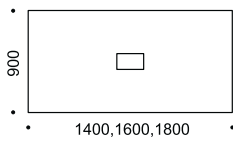

Design **Katrin Soans**

KAO on naturaalsest tammepuidust jalgadel mitmeotstarbeline laud. Sobib nõupidamislauaks aga ka töölauaks ja söögilauaks. Lauaplaat võib olla keskel asetseva avaga elektrimooduli või mitmesuguste esemete paigutamiseks mõeldud anumaga.

KAO is a multi-functional table on legs made of natural oak. It works well as a meeting room table, but also as a working or dining table. You can order the table top with a power module or a container in the centre, intended for keeping various items in order.

KAO - это многофункциональный стол на ножках из натурального дуба. Подходит в качестве стола для совещаний или рабочего стола, может использоваться и как обеденный стол. Столешницу можно заказать с электрическим модулем, располагающимся в центре стола, или с емкостью, предназначенной для хранения различных вещей.

AVAGA • WITH HOLE • С ОТВЕРСТИЕМ
avatäited • hole accessories •
аксессуары для заполнения отверстия LSE2B, LSV2, LSE2V