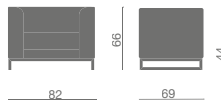

Sitzprogramm für den Empfang, der aus Sessel, 2-Sitzer Sofa und 3-Sitzer Sofa besteht.

Butaca, sofá a 2 plazas y sofá a 3 plazas para zonas de espera y recreo.

Versione con telaio cromato  
Version with chromed frame

Versione con telaio verniciato alluminio  
Version with aluminium painted frame

Versione con piede cromato  
Version with chromed feet

Versione monocolore  
One colour version

Versione bicolore  
Two colours version