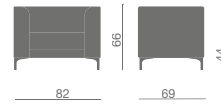

Poltrona, divano 2 posti e divano 3 posti per la zona attesa e conversazione.

Armchair, 2-seater sofa and 3-seater sofa for reception and waiting areas.

Programme attente composé par chauffeuse, canapé 2 places et canapé 3 places.

Sitzprogramm für den Empfang, der aus Sessel, 2-Sitzer Sofa und 3-Sitzer Sofa besteht.

Butaca, sofá a 2 plazas y sofá a 3 plazas para zonas de espera y recreo.

Versione con telaio cromato  
Version with chromed frame

Versione con telaio verniciato alluminio  
Version with aluminium painted frame

Versione con piede cromato  
Version with chromed feet

Versione monocolore  
One colour version

Versione bicolore  
Two colours version