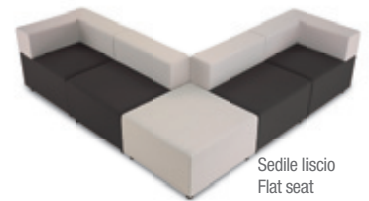

O4 KUADRA

sedile liscio/ flat seat

sedile con "cucitura quadrettata"/"Squared stitching" seat

Poltrona per zone attese, conversazione e incontro, formata da modulo intercambiabile, componibile ed agganciabile.

Armchair suitable for waiting rooms, receptions or meeting areas consisting of interchangeable modular units.

Fauteuil pour salles d'attente, de rencontre et de conversation composé d'un élément interchangeable et crochetable.

Polstersessel ideal für Empfang und Warteraum besteht aus einzigen auswechselbaren Element, verkettbar und zusammensetzbar.

Sillón para áreas de espera, conversación y reunión, compuesto por un módulo intercambiable, componible y enganchable.