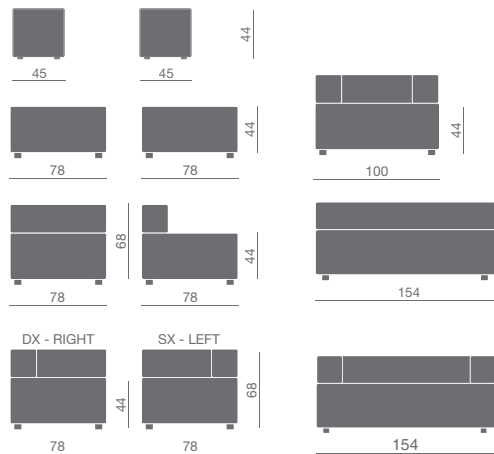

Sedile liscio
Flat seat

Versión sedile con
"cucitura quadrettata"
Seat with "squared
stitching" version

A richiesta
Omologazione al fuoco Classe 11M