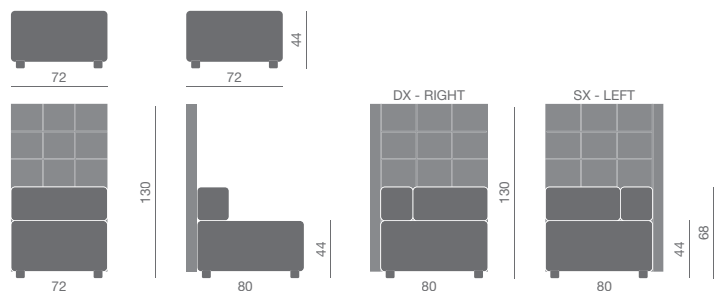

A richiesta
Omologazione al fuoco Classe 11M