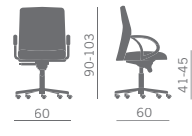

Operative - Clerical