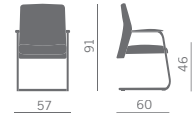

Operative - Clerical