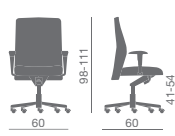

Poltrona direzionale nelle versioni:

- schienale alto, medio, basso con possibilità di regolazione in altezza;
- braccioli in poliuretano o regolabili.

Executive armchair with adjustable backrest available in the following versions:

- high, medium or low backrest;
- polyurethane or adjustable armrests.

Fauteuil direction disponible avec:

- dossier haut, moyen ou bas réglable en hauteur;
- accoudoirs fixe en polyuréthane ou réglables.

Chefsessel in den folgenden Ausführungen erhältlich:

- Hohe, mittlere und niedrige Rückenlehne höhenverstellbar;
- Armlehnen aus Polyurethan, oder verstellbar.

Sillón direccional en las versiones:

- respaldo alto, medio o bajo ajustables en altura;
- brazos en poliuretano o ajustables.

Bracciolo poliuretano
Polyurethane arm

Bracciolo regolabile ed orientabile
Adjustable and rotating arm

Schienale regolabile in altezza
Height adjustable backrest

Presidenziali - High back

Direzionali - Executive