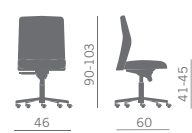

Operative - Clerical