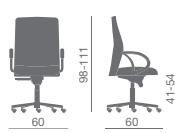

Poltrona direzionale nelle versioni:

- schienale alto, medio, basso con possibilità di regolazione in altezza;
- braccioli in poliuretano o regolabili.

Executive armchair with adjustable backrest available in the following versions:

Chefsessel in den folgenden Ausführungen erhältlich:

- Hohe, mittlere und niedrige Rückenlehne höhenverstellbar;
- Armlehnen aus Polyurethan, oder verstellbar.

Sillón direccional en las versiones:

- respaldo alto, medio o bajo ajustables en altura;
- brazos en poliuretano o ajustables.

Bracciolo poliuretano
Polyurethane arm

Bracciolo regolabile ed orientabile
Adjustable and rotating arm

Schienale regolabile in altezza
Height adjustable backrest

Presidenziali - High back

Direzionali - Executive