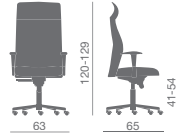

Poltrona direzionale nelle versioni:

- schienale alto, medio, basso con possibilità di regolazione in altezza;
- braccioli in poliuretano o regolabili.

Executive armchair with adjustable backrest available in the following versions:

- high, medium or low backrest;
- polyurethane or adjustable armrests.

Fauteuil direction disponible avec:

- dossier haut, moyen ou bas réglable en hauteur;
- accoudoirs fixe en polyuréthane ou réglables.

Chefsessel in den folgenden Ausführungen erhältlich:

- Hohe, mittlere und niedrige Rückenlehne höhenverstellbar;
- Armlehnen aus Polyurethan, oder verstellbar.

Sillón direccional en las versiones:

- respaldo alto, medio o bajo ajustables en altura;
- brazos en poliuretano o ajustables.

Bracciolo poliuretano
Polyurethane arm

Bracciolo regolabile ed orientabile
Adjustable and rotating arm

Schienale regolabile in altezza
Height adjustable backrest

Presidenziali - High back

Direzionali - Executive