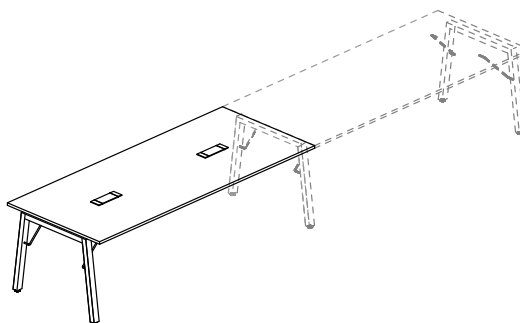

1600, 2000

**KAO1609/74** 1600x900  
**KAO2009/74** 2000x900

**KAO1609/74KP** 1600x900  
**KAO2009/74KP** 2000x900

2400

**KAO2410/74** 2400x1000

**KAO2410/74KP** 2400x1000

NÕUPIDAMISLAUAD avadega LSE3B elektrikarbiikule, kõrgusega 740mm • MEETING TABLES with holes for LSE3B power boxes, height 740mm

1600, 2000

**KAO1609/74X3** 1600x900  
**KAO2009/74X3** 2000x900

**KAO1609/74KPX3** 1600x900  
**KAO2009/74KPX3** 2000x900

2400

**KAO2410/74X3** 2400x1000

**KAO2410/74KPX3** 2400x1000

2400

**KAO2410/74X3003** 2400x1000

**KAO2410/74KPX3003** 2400x1000

**KAOD12/74** D1200

NÕUPIDAMISLAUD avaga TWIST elektrikarbikele, kõrgusega 740mm • MEETING TABLE with hole for TWIST power box, height 740mm

**KAOD12/74TW** D1200

NÕUPIDAMISLAUDAD kõrgusega 1100mm • MEETING TABLES height 1100mm

**KAOD10/110** D1000

**KAO1609/110** 1600x900

**KAO1609/110KP** 1600x900

NÕUPIDAMISLAUD avaga LSE3B elektrikarbikele, kõrgusega 1100mm • MEETING TABLE with hole for LSE3B power box, height 1100mm

**KAO1609/110X3** 1600x900