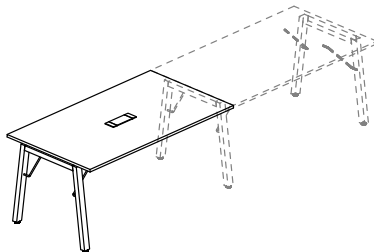

1600, 2000

**KAO1609/74** 1600x900  
**KAO2009/74** 2000x900

**KAO1609/74KP** 1600x900  
**KAO2009/74KP** 2000x900

2400

**KAO2410/74** 2400x1000

**KAO2410/74KP** 2400x1000

NÕUPIDAMISLAUAD avadega LSE3B elektrikarbiikule, kõrgusega 740mm • MEETING TABLES with holes for LSE3B power boxes, height 740mm

1600, 2000

**KAO1609/74X3** 1600x900  
**KAO2009/74X3** 2000x900

**KAO1609/74KPX3** 1600x900  
**KAO2009/74KPX3** 2000x900

2400

**KAO2410/74X3** 2400x1000

**KAO2410/74KPX3** 2400x1000

2400

**KAO2410/74X3003** 2400x1000

**KAO2410/74KPX3003** 2400x1000

**KAOD12/74** D1200

NÕUPIDAMISLAUD avaga TWIST elektrikarbikele, kõrgusega 740mm • MEETING TABLE with hole for TWIST power box, height 740mm

**KAOD12/74TW** D1200

NÕUPIDAMISLAUDAD kõrgusega 1100mm • MEETING TABLES height 1100mm

**KAOD10/110** D1000

**KAO1609/110** 1600x900

**KAO1609/110KP** 1600x900

NÕUPIDAMISLAUD avaga LSE3B elektrikarbikele, kõrgusega 1100mm • MEETING TABLE with hole for LSE3B power box, height 1100mm

**KAO1609/110X3** 1600x900