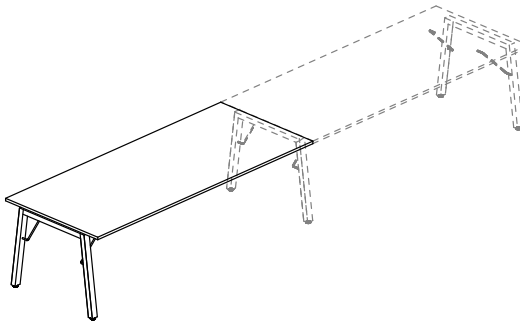

1600, 2000

**KAO1609/74** 1600x900  
**KAO2009/74** 2000x900

**KAO1609/74KP** 1600x900  
**KAO2009/74KP** 2000x900

2400

**KAO2410/74** 2400x1000

**KAO2410/74KP** 2400x1000

NÕUPIDAMISLAUAD avadega LSE3B elektrikarbiikule, kõrgusega 740mm • MEETING TABLES with holes for LSE3B power boxes, height 740mm

1600, 2000

**KAO1609/74X3** 1600x900  
**KAO2009/74X3** 2000x900

**KAO1609/74KPX3** 1600x900  
**KAO2009/74KPX3** 2000x900

2400

**KAO2410/74X3** 2400x1000

**KAO2410/74KPX3** 2400x1000

2400

**KAO2410/74X3003** 2400x1000

**KAO2410/74KPX3003** 2400x1000

**KAOD12/74** D1200

NÕUPIDAMISLAUD avaga TWIST elektrikarbikele, kõrgusega 740mm • MEETING TABLE with hole for TWIST power box, height 740mm

**KAOD12/74TW** D1200

NÕUPIDAMISLAUDAD kõrgusega 1100mm • MEETING TABLES height 1100mm

**KAOD10/110** D1000

**KAO1609/110** 1600x900

**KAO1609/110KP** 1600x900

NÕUPIDAMISLAUD avaga LSE3B elektrikarbikele, kõrgusega 1100mm • MEETING TABLE with hole for LSE3B power box, height 1100mm

**KAO1609/110X3** 1600x900