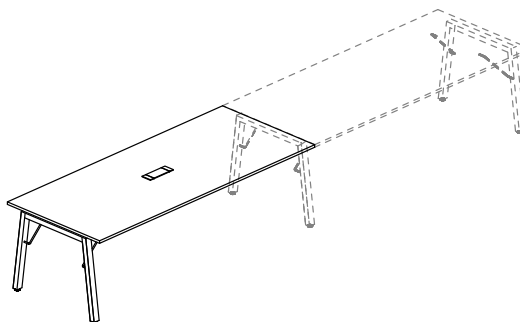

1600, 2000

**KAO1609/74** 1600x900  
**KAO2009/74** 2000x900

**KAO1609/74KP** 1600x900  
**KAO2009/74KP** 2000x900

2400

**KAO2410/74** 2400x1000

**KAO2410/74KP** 2400x1000

NÕUPIDAMISLAUAD avadega LSE3B elektrikarbiikule, kõrgusega 740mm • MEETING TABLES with holes for LSE3B power boxes, height 740mm

1600, 2000

**KAO1609/74X3** 1600x900  
**KAO2009/74X3** 2000x900

**KAO1609/74KPX3** 1600x900  
**KAO2009/74KPX3** 2000x900

2400

**KAO2410/74X3** 2400x1000

**KAO2410/74KPX3** 2400x1000

2400

**KAO2410/74X3003** 2400x1000

**KAO2410/74KPX3003** 2400x1000

**KAOD12/74** D1200

NÕUPIDAMISLAUD avaga TWIST elektrikarbikele, kõrgusega 740mm • MEETING TABLE with hole for TWIST power box, height 740mm

**KAOD12/74TW** D1200

NÕUPIDAMISLAUDAD kõrgusega 1100mm • MEETING TABLES height 1100mm

**KAOD10/110** D1000

**KAO1609/110** 1600x900

**KAO1609/110KP** 1600x900

NÕUPIDAMISLAUD avaga LSE3B elektrikarbikele, kõrgusega 1100mm • MEETING TABLE with hole for LSE3B power box, height 1100mm

**KAO1609/110X3** 1600x900