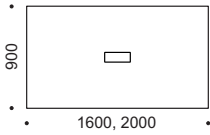

1600, 2000

**KAO1609/74** 1600x900  
**KAO2009/74** 2000x900

**KAO1609/74KP** 1600x900  
**KAO2009/74KP** 2000x900

2400

**KAO2410/74** 2400x1000

**KAO2410/74KP** 2400x1000

NÕUPIDAMISLAUAD avadega LSE3B elektrikarbiikule, kõrgusega 740mm • MEETING TABLES with holes for LSE3B power boxes, height 740mm

1600, 2000

**KAO1609/74X3** 1600x900  
**KAO2009/74X3** 2000x900

**KAO1609/74KPX3** 1600x900  
**KAO2009/74KPX3** 2000x900

2400

**KAO2410/74X3** 2400x1000

**KAO2410/74KPX3** 2400x1000

2400

**KAO2410/74X3003** 2400x1000

**KAO2410/74KPX3003** 2400x1000

**KAOD12/74** D1200

NÕUPIDAMISLAUD avaga TWIST elektrikarbikele, kõrgusega 740mm • MEETING TABLE with hole for TWIST power box, height 740mm

**KAOD12/74TW** D1200

NÕUPIDAMISLAUDAD kõrgusega 1100mm • MEETING TABLES height 1100mm

**KAOD10/110** D1000

**KAO1609/110** 1600x900

**KAO1609/110KP** 1600x900

NÕUPIDAMISLAUD avaga LSE3B elektrikarbikele, kõrgusega 1100mm • MEETING TABLE with hole for LSE3B power box, height 1100mm

**KAO1609/110X3** 1600x900