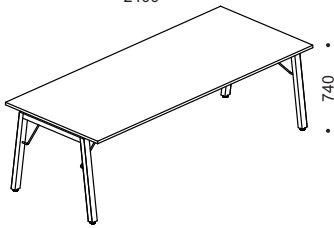

1600, 2000

**KAO1609/74** 1600x900  
**KAO2009/74** 2000x900

**KAO1609/74KP** 1600x900  
**KAO2009/74KP** 2000x900

2400

**KAO2410/74** 2400x1000

**KAO2410/74KP** 2400x1000

NÕUPIDAMISLAUAD avadega LSE3B elektrikarbiikule, kõrgusega 740mm • MEETING TABLES with holes for LSE3B power boxes, height 740mm

1600, 2000

**KAO1609/74X3** 1600x900  
**KAO2009/74X3** 2000x900

**KAO1609/74KPX3** 1600x900  
**KAO2009/74KPX3** 2000x900

2400

**KAO2410/74X3** 2400x1000

**KAO2410/74KPX3** 2400x1000

2400

**KAO2410/74X3003** 2400x1000

**KAO2410/74KPX3003** 2400x1000

**KAOD12/74** D1200

NÕUPIDAMISLAUD avaga TWIST elektrikarbikele, kõrgusega 740mm • MEETING TABLE with hole for TWIST power box, height 740mm

**KAOD12/74TW** D1200

NÕUPIDAMISLAUDAD kõrgusega 1100mm • MEETING TABLES height 1100mm

**KAOD10/110** D1000

**KAO1609/110** 1600x900

**KAO1609/110KP** 1600x900

NÕUPIDAMISLAUD avaga LSE3B elektrikarbikele, kõrgusega 1100mm • MEETING TABLE with hole for LSE3B power box, height 1100mm

**KAO1609/110X3** 1600x900