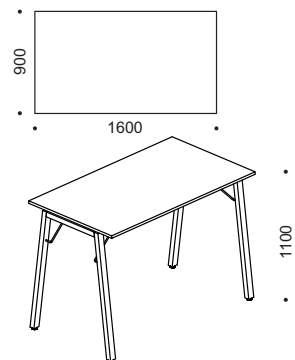

1600, 2000

**KAO1609/74** 1600x900  
**KAO2009/74** 2000x900

**KAO1609/74KP** 1600x900  
**KAO2009/74KP** 2000x900

2400

**KAO2410/74** 2400x1000

**KAO2410/74KP** 2400x1000

NÕUPIDAMISLAUAD avadega LSE3B elektrikarbiikule, kõrgusega 740mm • MEETING TABLES with holes for LSE3B power boxes, height 740mm

1600, 2000

**KAO1609/74X3** 1600x900  
**KAO2009/74X3** 2000x900

**KAO1609/74KPX3** 1600x900  
**KAO2009/74KPX3** 2000x900

2400

**KAO2410/74X3** 2400x1000

**KAO2410/74KPX3** 2400x1000

2400

**KAO2410/74X3003** 2400x1000

**KAO2410/74KPX3003** 2400x1000

**KAOD12/74** D1200

NÕUPIDAMISLAUD avaga TWIST elektrikarbikele, kõrgusega 740mm • MEETING TABLE with hole for TWIST power box, height 740mm

**KAOD12/74TW** D1200

NÕUPIDAMISLAUDAD kõrgusega 1100mm • MEETING TABLES height 1100mm

**KAOD10/110** D1000

**KAO1609/110** 1600x900

**KAO1609/110KP** 1600x900

NÕUPIDAMISLAUD avaga LSE3B elektrikarbikele, kõrgusega 1100mm • MEETING TABLE with hole for LSE3B power box, height 1100mm

**KAO1609/110X3** 1600x900