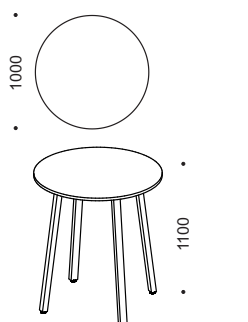

1600, 2000

**KAO1609/74** 1600x900  
**KAO2009/74** 2000x900

**KAO1609/74KP** 1600x900  
**KAO2009/74KP** 2000x900

2400

**KAO2410/74** 2400x1000

**KAO2410/74KP** 2400x1000

NÕUPIDAMISLAUAD avadega LSE3B elektrikarbiikule, kõrgusega 740mm • MEETING TABLES with holes for LSE3B power boxes, height 740mm

1600, 2000

**KAO1609/74X3** 1600x900  
**KAO2009/74X3** 2000x900

**KAO1609/74KPX3** 1600x900  
**KAO2009/74KPX3** 2000x900

2400

**KAO2410/74X3** 2400x1000

**KAO2410/74KPX3** 2400x1000

2400

**KAO2410/74X3003** 2400x1000

**KAO2410/74KPX3003** 2400x1000

**KAOD12/74** D1200

NÕUPIDAMISLAUD avaga TWIST elektrikarbikele, kõrgusega 740mm • MEETING TABLE with hole for TWIST power box, height 740mm

**KAOD12/74TW** D1200

NÕUPIDAMISLAUDAD kõrgusega 1100mm • MEETING TABLES height 1100mm

**KAOD10/110** D1000

**KAO1609/110** 1600x900

**KAO1609/110KP** 1600x900

NÕUPIDAMISLAUD avaga LSE3B elektrikarbikele, kõrgusega 1100mm • MEETING TABLE with hole for LSE3B power box, height 1100mm

**KAO1609/110X3** 1600x900