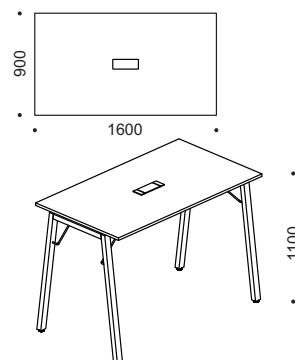

1600, 2000

**KAO1609/74** 1600x900  
**KAO2009/74** 2000x900

**KAO1609/74KP** 1600x900  
**KAO2009/74KP** 2000x900

2400

**KAO2410/74** 2400x1000

**KAO2410/74KP** 2400x1000

NÕUPIDAMISLAUAD avadega LSE3B elektrikarbiikule, kõrgusega 740mm • MEETING TABLES with holes for LSE3B power boxes, height 740mm

**KAO2410/74KPX3003** 2400x1000

**KAOD12/74** D1200

NÕUPIDAMISLAUD avaga TWIST elektrikarbikele, kõrgusega 740mm • MEETING TABLE with hole for TWIST power box, height 740mm

**KAOD12/74TW** D1200

NÕUPIDAMISLAUDAD kõrgusega 1100mm • MEETING TABLES height 1100mm

**KAOD10/110** D1000

**KAO1609/110** 1600x900

**KAO1609/110KP** 1600x900

NÕUPIDAMISLAUD avaga LSE3B elektrikarbikele, kõrgusega 1100mm • MEETING TABLE with hole for LSE3B power box, height 1100mm

**KAO1609/110X3** 1600x900

**KAO1609/110KPX3** 1600x900