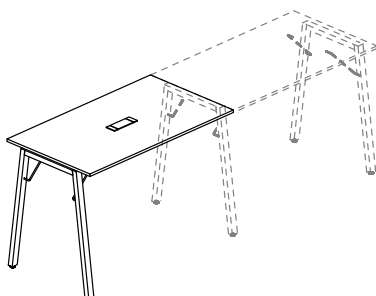

**KAOD10/110** D1000

**KAO1609/110** 1600x900

**KAO1609/110KP** 1600x900

NÕUPIDAMISLAUD avaga LSE3B elektrikarbikele, kõrgusega 1100mm • MEETING TABLE with hole for LSE3B power box, height 1100mm

**KAO1609/110X3** 1600x900