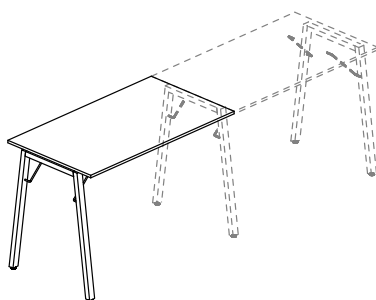

**KAO2410/74KPX3003** 2400x1000

**KAOD12/74** D1200

NÕUPIDAMISLAUD avaga TWIST elektrikarbikele, kõrgusega 740mm • MEETING TABLE with hole for TWIST power box, height 740mm

**KAOD12/74TW** D1200

NÕUPIDAMISLAUDAD kõrgusega 1100mm • MEETING TABLES height 1100mm

**KAOD10/110** D1000

**KAO1609/110** 1600x900

**KAO1609/110KP** 1600x900

NÕUPIDAMISLAUD avaga LSE3B elektrikarbikele, kõrgusega 1100mm • MEETING TABLE with hole for LSE3B power box, height 1100mm

**KAO1609/110X3** 1600x900