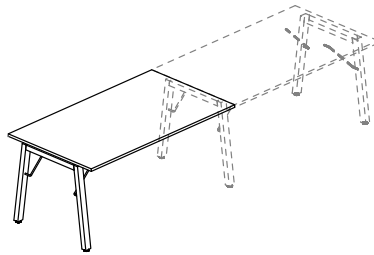

1600, 2000

**KAO1609/74** 1600x900  
**KAO2009/74** 2000x900

**KAO1609/74KP** 1600x900  
**KAO2009/74KP** 2000x900

2400

**KAO2410/74** 2400x1000

**KAO2410/74KP** 2400x1000

NÕUPIDAMISLAUAD avadega LSE3B elektrikarbiikule, kõrgusega 740mm • MEETING TABLES with holes for LSE3B power boxes, height 740mm

1600, 2000

**KAO1609/74X3** 1600x900  
**KAO2009/74X3** 2000x900

**KAO1609/74KPX3** 1600x900  
**KAO2009/74KPX3** 2000x900

2400

**KAO2410/74X3** 2400x1000

**KAO2410/74KPX3** 2400x1000

2400

**KAO2410/74X3003** 2400x1000

**KAO2410/74KPX3003** 2400x1000

**KAOD12/74** D1200

NÕUPIDAMISLAUD avaga TWIST elektrikarbikele, kõrgusega 740mm • MEETING TABLE with hole for TWIST power box, height 740mm

**KAOD12/74TW** D1200

NÕUPIDAMISLAUDAD kõrgusega 1100mm • MEETING TABLES height 1100mm

**KAOD10/110** D1000

**KAO1609/110** 1600x900

**KAO1609/110KP** 1600x900

NÕUPIDAMISLAUD avaga LSE3B elektrikarbikele, kõrgusega 1100mm • MEETING TABLE with hole for LSE3B power box, height 1100mm

**KAO1609/110X3** 1600x900